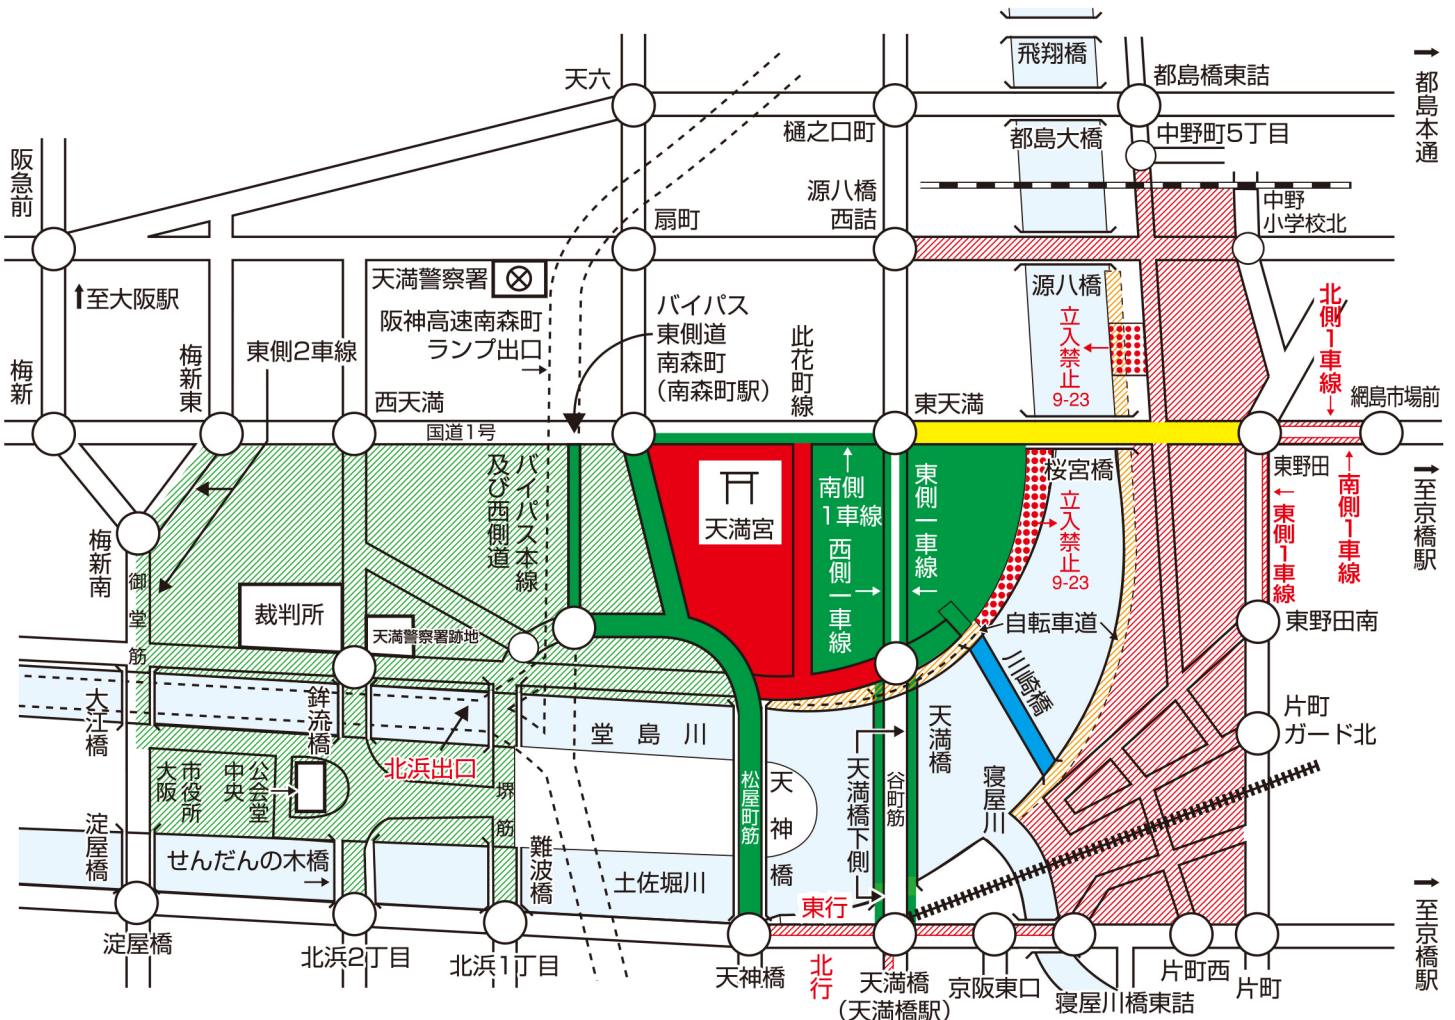

平成27年

天神祭における交通規制のお知らせ

7月24日(金)と25日(土)の天神祭には、天満宮周辺で次のとおり交通規制が実施されます。

●交通規制については現場警察官の指示に従ってください。ご協力をお願いします。

◎ 車両通行禁止

	7月24日・25日	午後1時ごろ～午後11時ごろ
	7月25日	午後3時30分ごろ～午後7時ごろ
	〃	午後3時30分ごろ～午後11時ごろ
	〃	午後6時ごろ～午後11時ごろ
	〃	午後6時30分ごろ～午後11時ごろ

- ※ 川崎橋 () 歩行者・自転車通行止 7月25日午後6時ごろ～午後11時ごろ
- ※ 自転車道 () 自転車通行禁止 7月25日午後6時ごろ～午後11時ごろ
- ※ 阪神高速北浜出口 通行禁止 7月25日午後3時30分ごろ～午後7時ごろ

- ※ 上記規制区域内及び付近に自動車、バイク、自転車等の放置はしないでください。
- ※ 会場及び人の観覧している場所等でのドローンの使用はご遠慮ください。

天神祭渡御行事保存協賛会 ☎6353-0025

天満警察署 ☎6363-1234
 都島警察署 ☎6925-1234
 東警察署 ☎6268-1234

身近に潜む危険!
 その違反 いつかはつながる 死亡事故
 ~ 大阪府警察 ~

ぜひ、ご覧ください!!