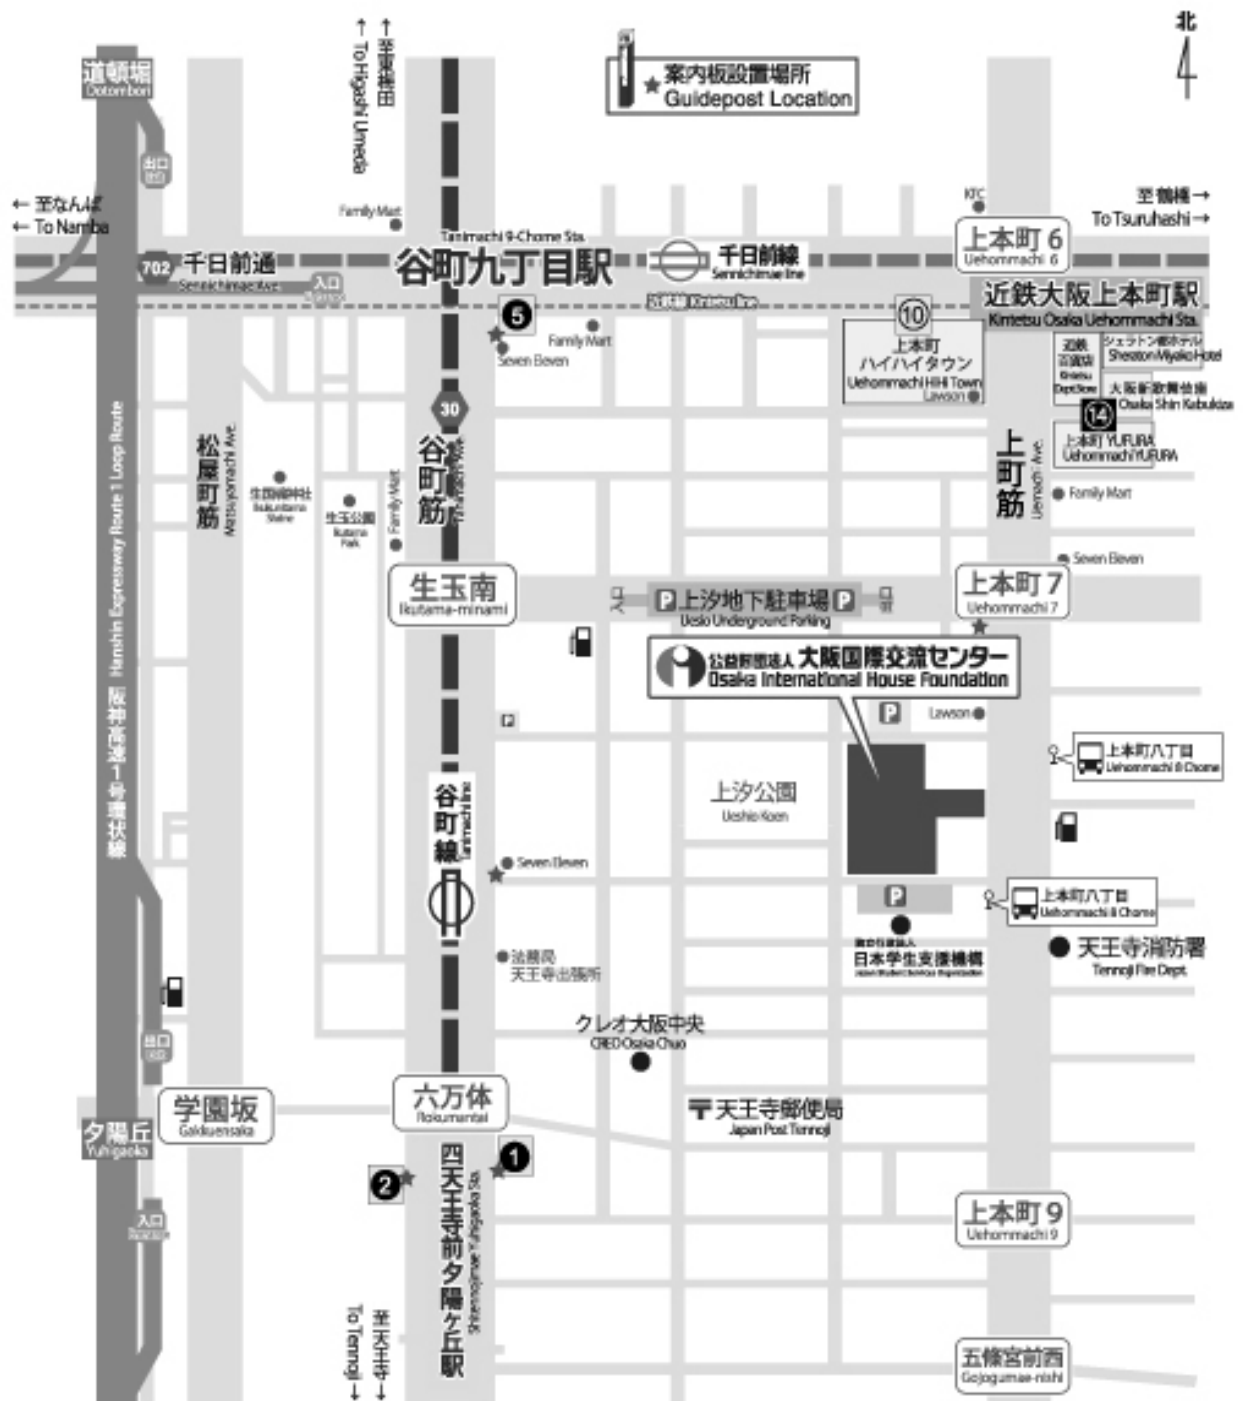

会場周辺地図

- 近鉄：「大阪上本町」駅から南へ徒歩5分
- 地下鉄：「谷町九丁目」駅(谷町線・千日前線)から南東方向へ徒歩10分
⑤番または⑩番出口
「四天王寺前夕陽ヶ丘」駅(谷町線)から北東方向へ徒歩10分
①番または②番出口
- 市バス：「上本町八丁目」バス停から徒歩1分