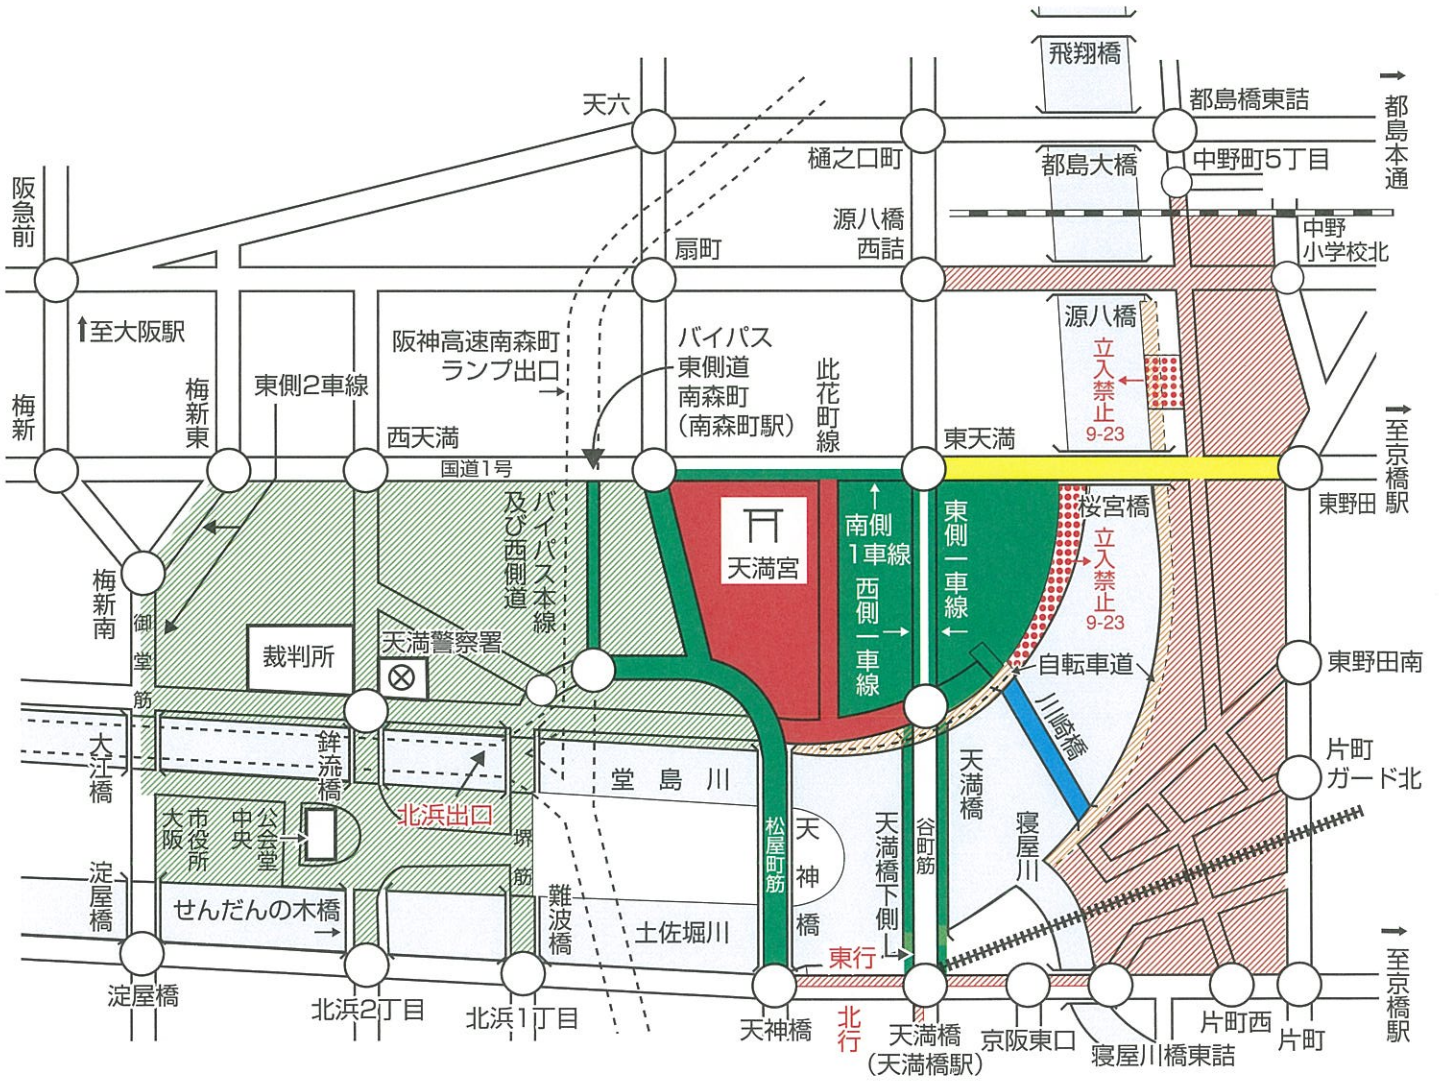

平成23年

天神祭における交通規制のお知らせ

7月24日(日)と25日(月)の天神祭には、天満宮周辺で次のとおり交通規制が実施されます。

◎ 車両通行禁止

	7月24日・25日	午後1時ごろ～午後11時ごろ
	7月25日	午後3時30分ごろ～午後7時ごろ
	〃	午後3時30分ごろ～午後11時ごろ
	〃	午後6時ごろ～午後11時ごろ
	〃	午後6時30分ごろ～午後10時30分ごろ

- ※ 川崎橋 () 歩行者・自転車通行止 7月25日午後6時ごろ～午後11時ごろ
- ※ 自転車道 () 自転車通行禁止 7月25日午後6時ごろ～午後11時ごろ
- ※ 阪神高速北浜出口 通行禁止 7月25日午後3時30分ごろ～午後7時ごろ

● 交通規制については現場警察官の指示に従って下さい。御協力をお願いいたします。

天神祭渡御行事保存協賛会

天神祭渡御行事保存協賛会 ☎6353-0025
 天満警察署 ☎6363-1234
 都島警察署 ☎6925-1234
 東警察署 ☎6268-1234

※ 上記規制区域内及び付近に自動車、バイク、自転車等の放置はしないで下さい。