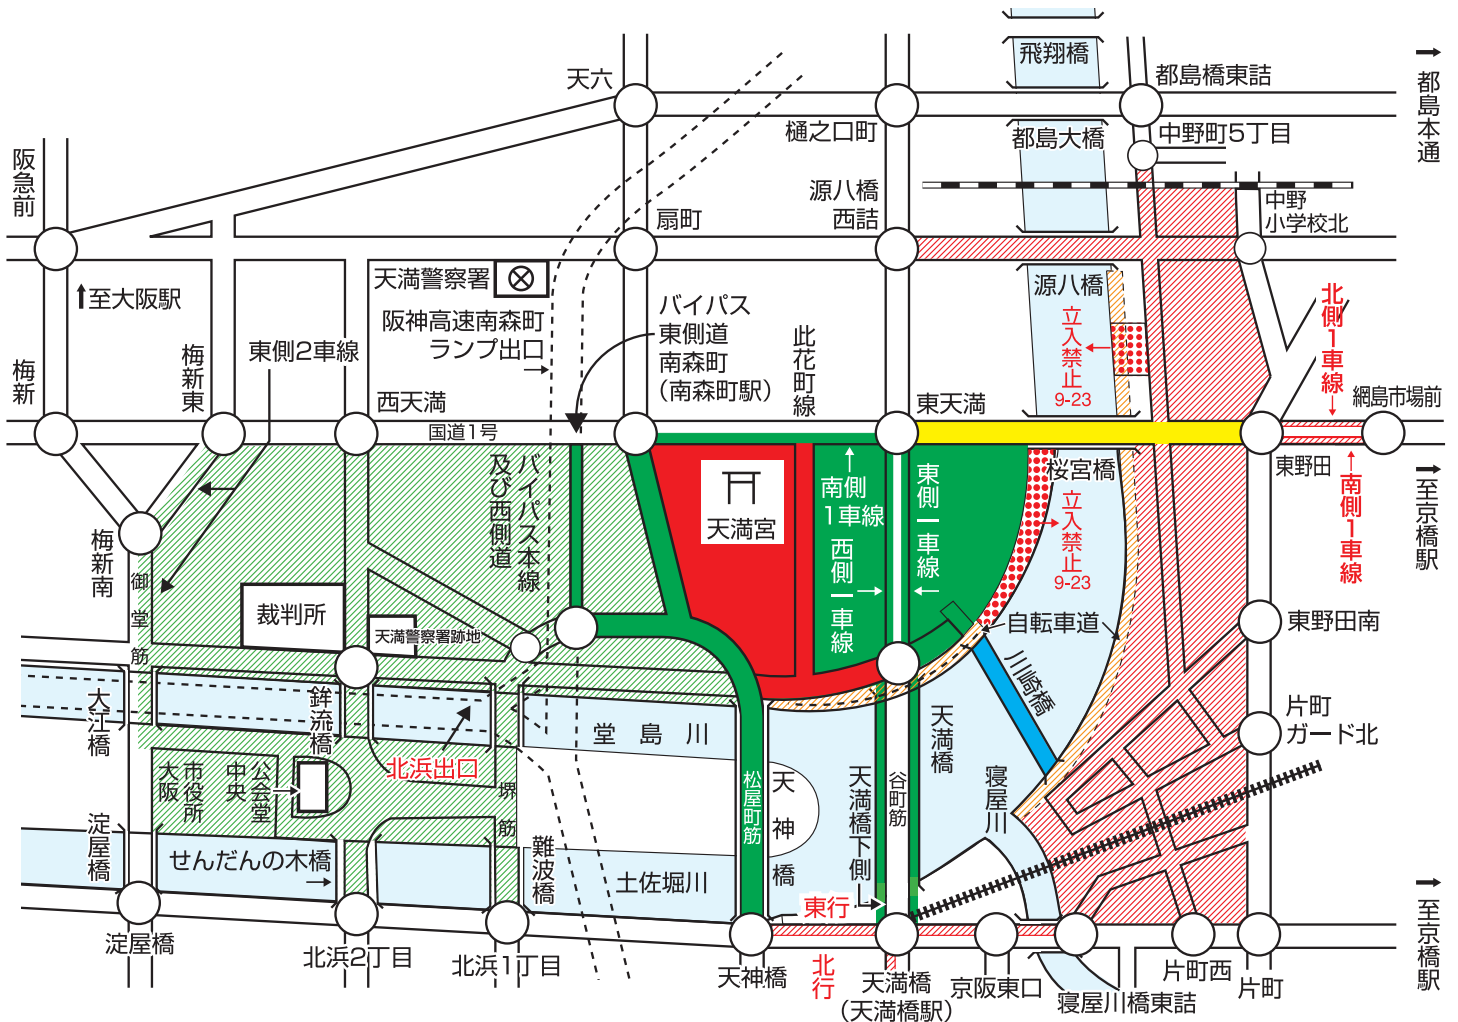

# 天神祭における交通規制のお知らせ

7月24日(木)と25日(金)の天神祭には、天満宮周辺で次のとおり交通規制が実施されます。

## ◎ 車両通行禁止

	7月24日・25日	午後1時ごろ～午後11時ごろ
	7月25日	午後3時30分ごろ～午後7時ごろ
	〃	午後3時30分ごろ～午後11時ごろ
	〃	午後6時ごろ～午後11時ごろ
	〃	午後6時30分ごろ～午後11時ごろ

- ※ 川崎橋 (  ) 歩行者・自転車通行止 7月25日午後6時ごろ～午後11時ごろ
- ※ 自転車道 (  ) 自転車通行禁止 7月25日午後6時ごろ～午後11時ごろ
- ※ 阪神高速北浜出口 通行禁止 7月25日午後3時30分ごろ～午後7時ごろ

● 交通規制については現場警察官の指示に従って下さい。御協力をお願いいたします。

※ 上記規制区域内及び付近に自動車、バイク、自転車等の放置はしないで下さい。

天神祭渡御行事保存協賛会 ☎ 6353-0025

天満警察署 ☎ 6363-1234  
 都島警察署 ☎ 6925-1234  
 東警察署 ☎ 6268-1234