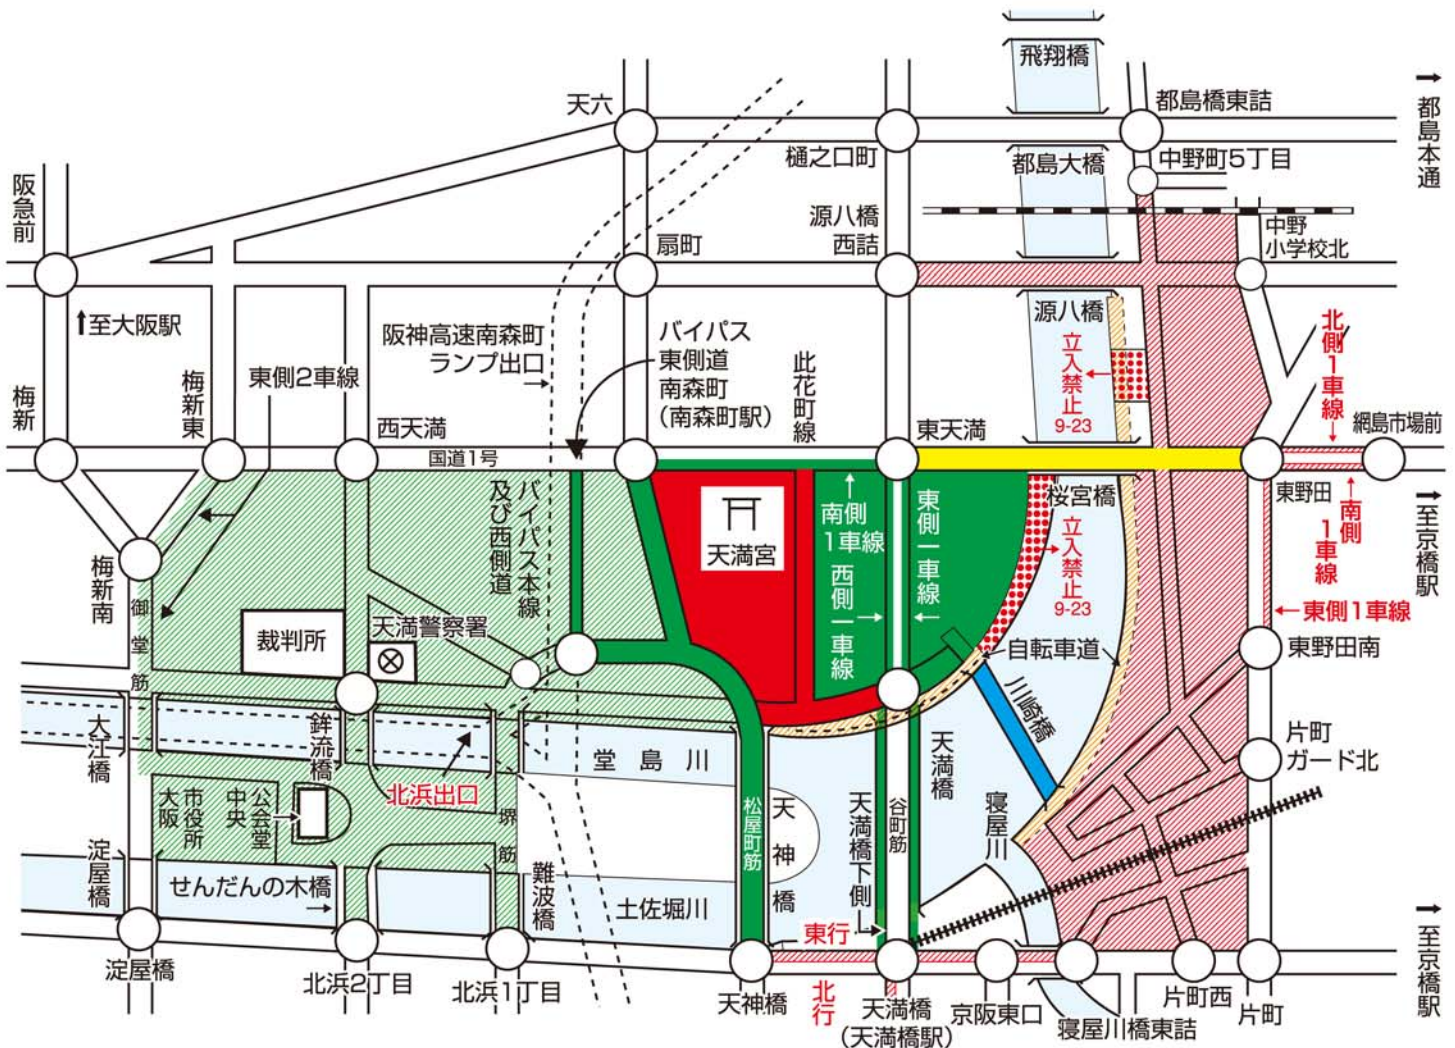

平成25年

天神祭における交通規制のお知らせ

7月24日(水)と25日(木)の天神祭には、天満宮周辺で次のとおり交通規制が実施されます。

◎ 車両通行禁止

	7月24日・25日	午後1時ごろ～午後11時ごろ
	7月25日	午後3時30分ごろ～午後7時ごろ
	〃	午後3時30分ごろ～午後11時ごろ
	〃	午後6時ごろ～午後11時ごろ
	〃	午後6時30分ごろ～午後10時30分ごろ

- ※ 川崎橋 () 歩行者・自転車通行止 7月25日午後6時ごろ～午後11時ごろ
- ※ 自転車道 () 自転車通行禁止 7月25日午後6時ごろ～午後11時ごろ
- ※ 阪神高速北浜出口 通行禁止 7月25日午後3時30分ごろ～午後7時ごろ

● 交通規制については現場警察官の指示に従って下さい。御協力をお願いいたします。

天神祭渡御行事保存協賛会 ☎6353-0025

天満警察署 ☎6363-1234
 都島警察署 ☎6925-1234
 東警察署 ☎6268-1234

天神祭渡御行事保存協賛会

※ 上記規制区域内及び付近に自動車、バイク、自転車等の放置はしないで下さい。